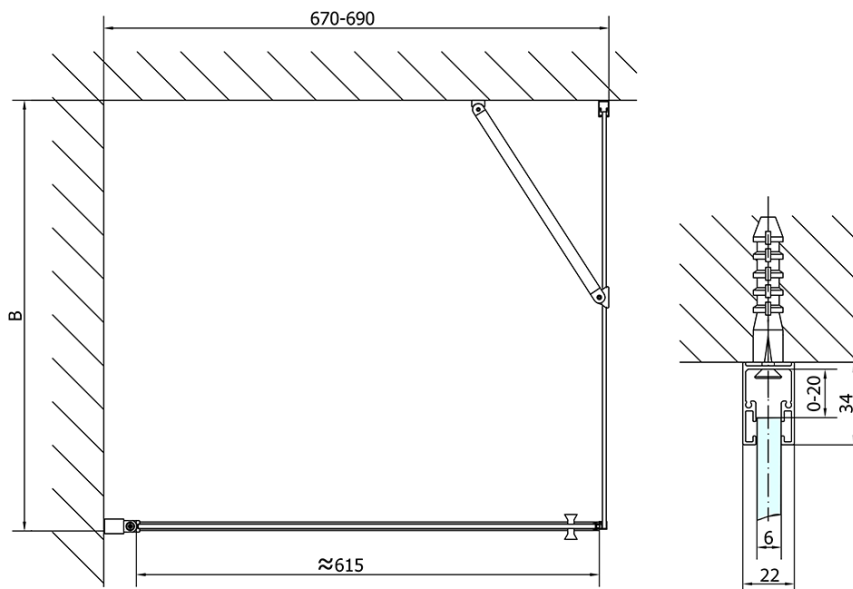

Produktový list

Objednací kód: **ZL1270ZL3270**

**Zoom Line čtvercový sprchový kout 700x700mm L/P
varianta**

	B
ZL1270-ZL3270	670-690
ZL1270-ZL3280	770-790
ZL1270-ZL3290	870-890
ZL1270-ZL3210	970-990