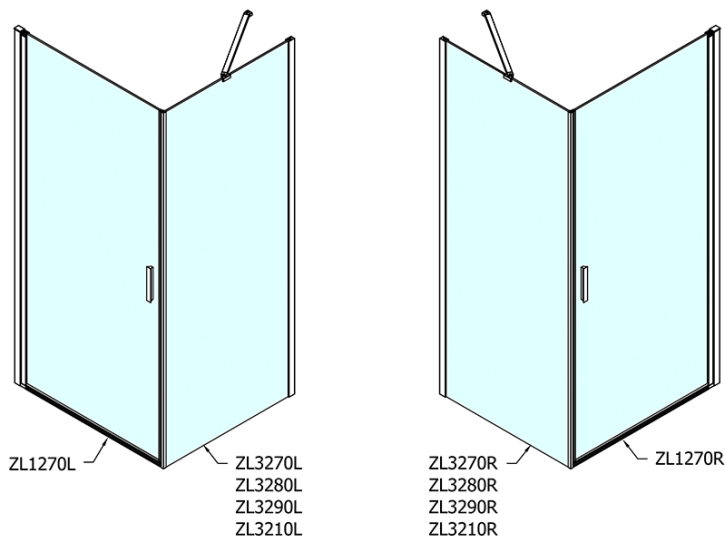

Produktový list

Objednací kód: **ZL1270ZL3270**

**Zoom Line čtvercový sprchový kout 700x700mm L/P
varianta**

	B
ZL1270-ZL3270	670-690
ZL1270-ZL3280	770-790
ZL1270-ZL3290	870-890
ZL1270-ZL3210	970-990