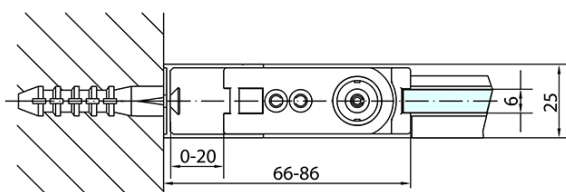

Produktový list

Objednací kód: **ZL1270ZL3270**

**Zoom Line čtvercový sprchový kout 700x700mm L/P
varianta**

	B
ZL1270-ZL3270	670-690
ZL1270-ZL3280	770-790
ZL1270-ZL3290	870-890
ZL1270-ZL3210	970-990